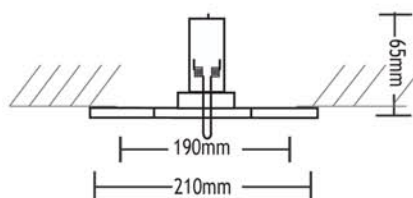

ΧΩΝΕΥΤΟ ΗΧΕΙΟ ΟΡΟΦΗΣ MEDIE